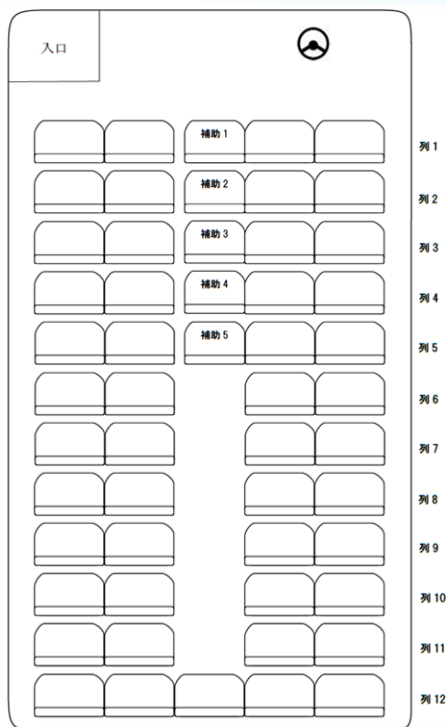

FUSO AERO ACE - エアロエース -

T-108

<座席表>

<車両情報>

- 有料道路区分 ・ 特大
- 座席 ・ 正席49席 補助席5席
- 車両の大きさ ・ 幅 約2.5m
長さ約12m
高さ約3.5m
- トランク数 ・ 3
- AUX入力端子 ・ 有り ※端子類ご利用の際は
- RCA入力端子 ・ 有り 事前にお知らせください※

< 装備 >

-  TV、DVD、CD
-  冷蔵庫
-  カーポット
-  空気清浄機
-  カラオケ・ビンゴ