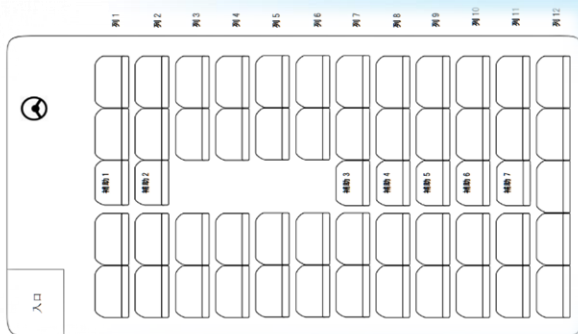

# ISUZU GALA - ガーラ -

<リフト搭載車>

## T-107

<リフト未使用時座席表>

<リフト使用時座席表>

### <車両情報>

- 有料道路区分** ・特大
- 座席** ・正席49席 補助席7席  
車いす4台乗車の場合は  
正席29席 補助席6席
- 車両の大きさ** ・幅 約2.5m  
長さ約12m  
高さ約3.5m