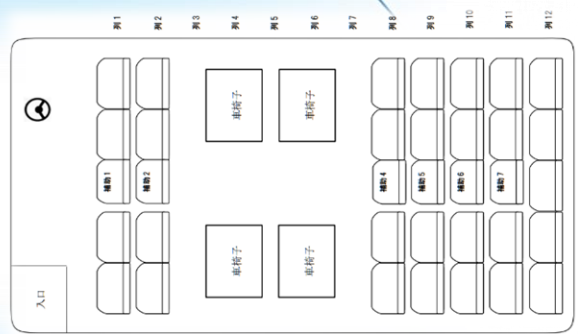

# ISUZU GALA - ガーラ -

<リフト搭載車>

## T-107

<リフト未使用時座席表>

<リフト使用時座席表>

### <車両情報>

- 有料道路区分** ・特大
- 座席** ・正席49席 補助席7席  
車いす4台乗車の場合は  
正席29席 補助席6席
- 車両の大きさ** ・幅 約2.5m  
長さ約12m  
高さ約3.5m