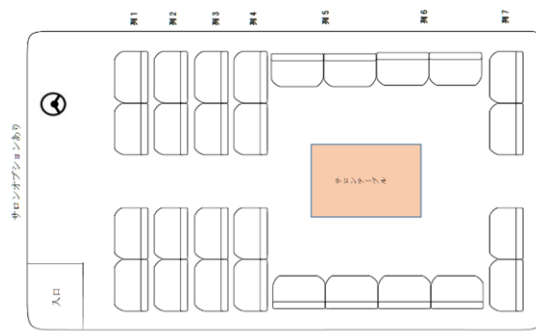

# ISUZU GALA - ガーラ -

Y-110

<サロン対応車>

<サロン未使用時座席表>

<サロン使用時座席表>

## <車両情報>

- 有料道路区分** ・特大
- 座席** ・正席45席 補助席8席
- 車両の大きさ** ・幅 約2.5m  
長さ約12m  
高さ約3.5m
- トランク数** ・3