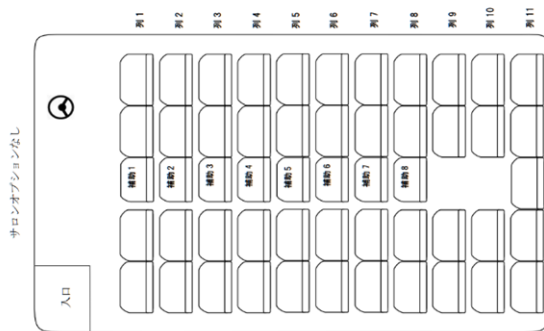

# ISUZU GALA - ガーラ -

Y-110

<サロン対応車>

<サロン未使用時座席表>

<サロン使用時座席表>

## <車両情報>

- 有料道路区分** ・特大
- 座席** ・正席45席 補助席8席
- 車両の大きさ** ・幅 約2.5m  
長さ約12m  
高さ約3.5m
- トランク数** ・3