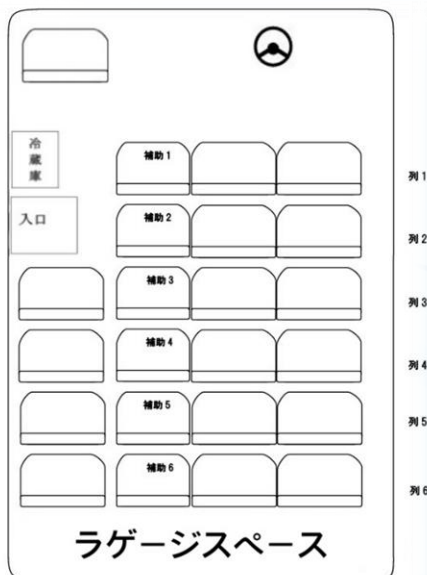

# HINO LIESSE II

— リエッセ II —

### < 車両情報 >

- 有料道路区分 ・ 中型
- 座席 ・ 正席17席 補助席6席
- 車両の大きさ ・ 幅 約2.1m  
長さ約7m  
高さ約2.7m
- トランク ・ ラゲージスペースあり
- AUX入力端子 ・ なし ※端子類ご利用の際は  
RCA入力端子 ・ なし 事前にお知らせください※